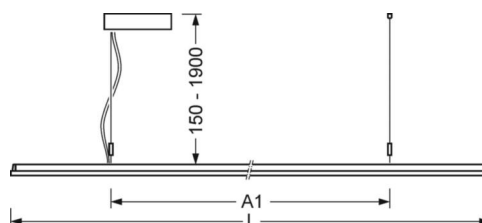

DEEP-LINK

<https://www.regiolum.de/ru/article/46202014174>

Ссылка	LED 4900lm 840
ηLB	100 %
Φ ↓/↑	74 % / 26 %
UGR поп./вдоль дисплей	16.5 / 16.1
	65° < 3000cd/m ²

Механика

цвет корпуса	черный RAL 9005
размеры (LxWxH/DxH)	1250mm x 321mm x 24mm
вес (нетто)	4.9kg
Вид монтажа	установка отдельных светильников на подвесе, маятниково-подвесные световые полосы

размеры

L	1250 mm	Длина
B	321 mm	Ширина
H	24 mm	Высота
A1	700 mm	Расстояние между точками крепежа при одиночной установке
P min	150 mm	Минимальная длина подвеса
P max	1900 mm	Максимальная длина подвеса