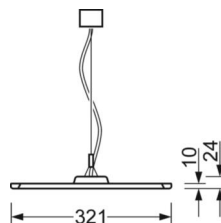

DEEP-LINK

<https://www.regiolum.de/ru/article/46202014174>

Ссылка	LED 4900lm 840
ηLB	100 %
Φ ↓/↑	74 % / 26 %
UGR поп./вдоль дисплей	16.5 / 16.1
	65° < 3000cd/m ²

Механика

цвет корпуса	черный RAL 9005
размеры (LxWxH/DxH)	1250mm x 321mm x 24mm
вес (нетто)	4.9kg
Вид монтажа	установка отдельных светильников на подвесе, маятниково-подвесные световые полосы

размеры

L	1250 mm	Длина
B	321 mm	Ширина
H	24 mm	Высота
A1	700 mm	Расстояние между точками крепежа при одиночной установке
P min	150 mm	Минимальная длина подвеса
P max	1900 mm	Максимальная длина подвеса